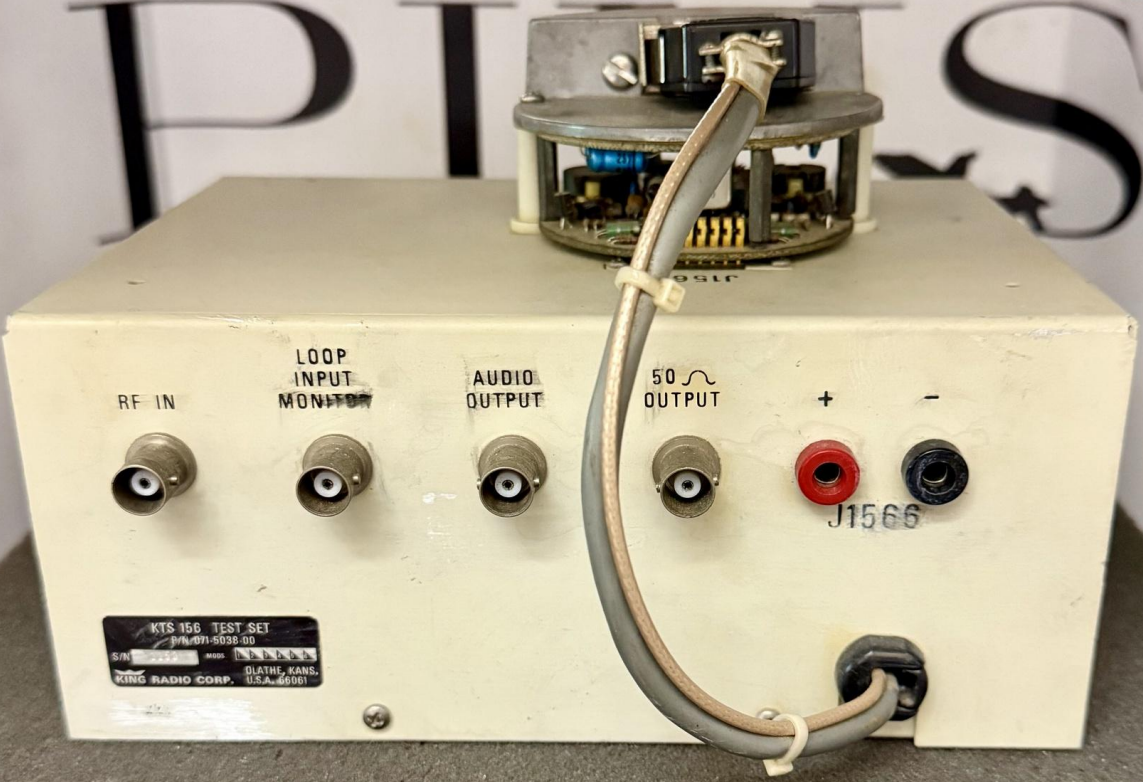

For Price, Pictures and Availability

512-270-8718

KTS 156 TEST SET
P/N 071-5038-00
S/N
MOD
DULYHE, KANS.
KING RADIO CORP. U.S.A. 66001

KTS 156 TEST SET

P/N 071-5038-00

S/N

1150

MODS.